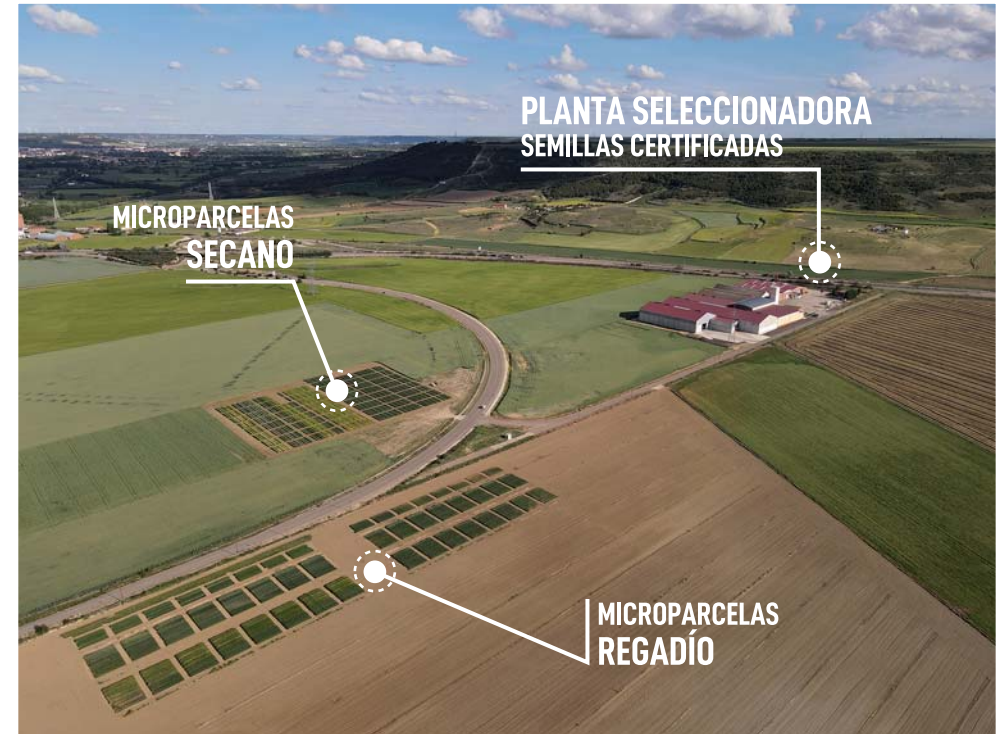

www.grupotecnipec.com

PRODUCCIÓN DE SEMILLAS

MEZCLAS ESPECIALES

Todo para la Agricultura,
Ganadería y Jardinería

Instalaciones de Grijota.

SEMILLAS SEPAL / SHAL

Ctra. Palencia-León, Km 6,5
Autovía A-65, salida 10
34192 **GRIJOTA** (Palencia)
Tel. 979 76 60 25 / 648 55 82 94
grijota@grupotecnipec.com
www.grupotecnipec.com/semillas-sepal